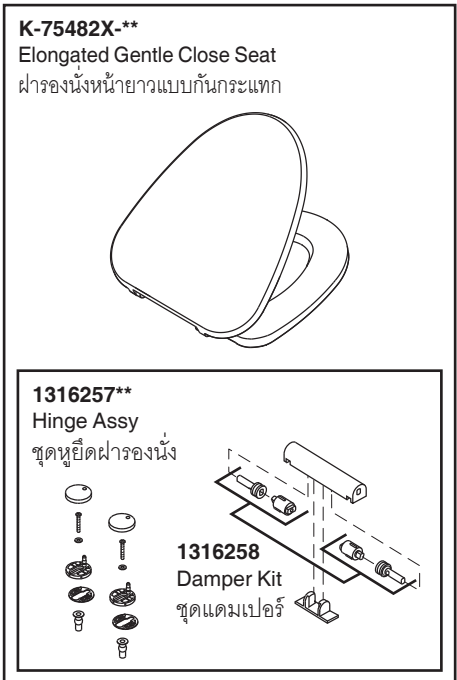

KARAT®

SERVICE PARTS

JUBILEE II 4.5L TOILET สุขภัณฑ์ชิ้นเดียว จูบิลี่ ทู 4.5 ลิตร K-26065X

Model Toilet / รุ่น	Seat / ฝารองนั่ง	Tank Trim Kit / ชุดอุปกรณ์ถังพักน้ำ
K-26065X-S-**	K-75482X-**	1460526-SP-CP

**Finish/color code must be specified when ordering
**ระบุรหัสสี/สีเคลือบผิว/สีในการสั่งซื้อผลิตภัณฑ์