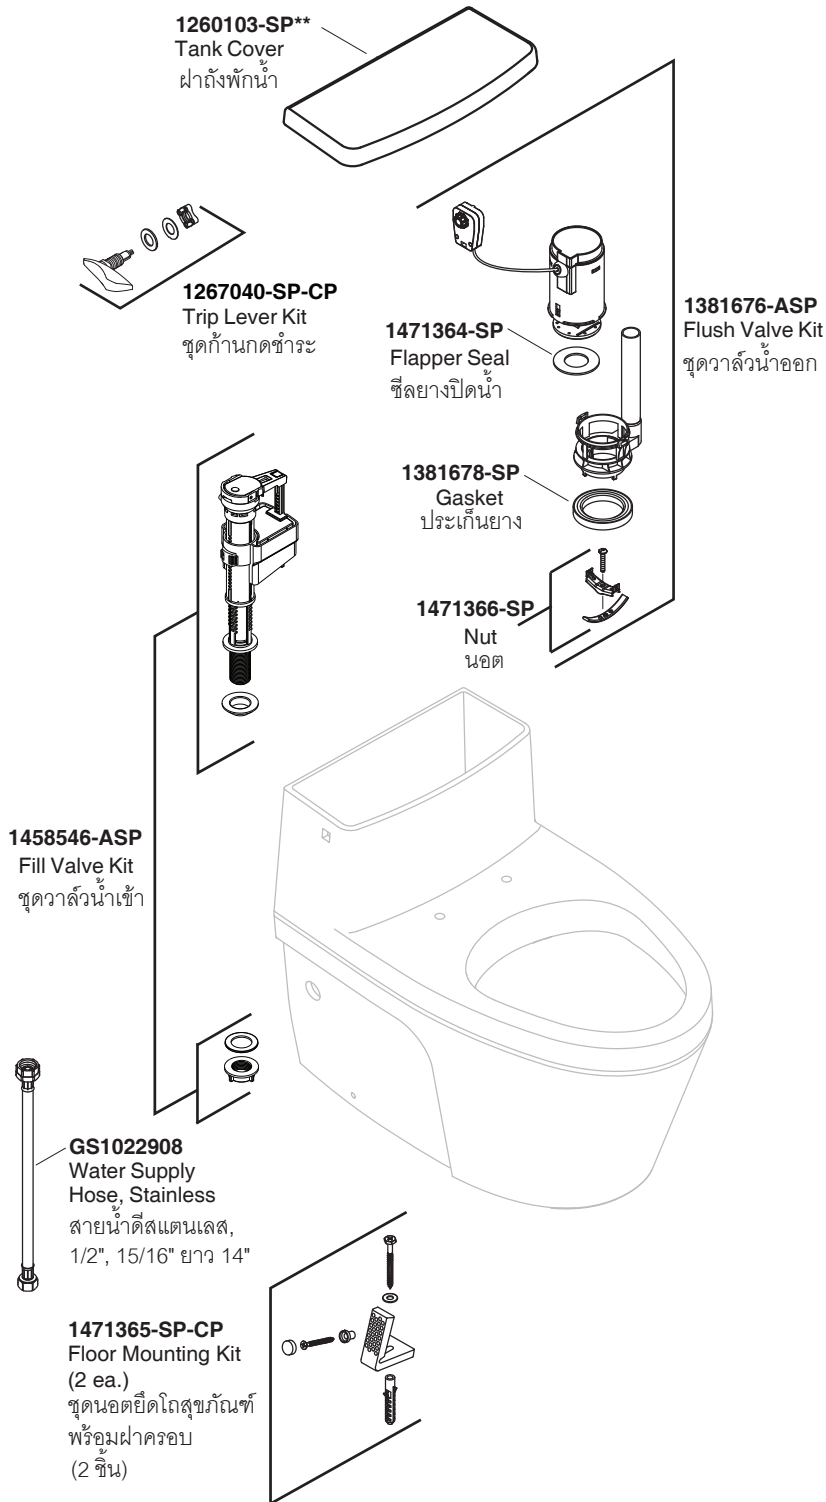

KARAT®

SERVICE PARTS

JUBILEE II 4.5L TOILET สุขภัณฑ์ชิ้นเดียว จูบิลี่ ทู 4.5 ลิตร K-26065X

Model Toilet / รุ่น	Seat / ฝารองนั่ง	Tank Trim Kit / ชุดอุปกรณ์ถังพักน้ำ
K-26065X-S-**	K-75482X-**	1460526-SP-CP

**Finish/color code must be specified when ordering
**ระบุรหัสสี/สีเคลือบผิว/สีในการสั่งซื้อผลิตภัณฑ์